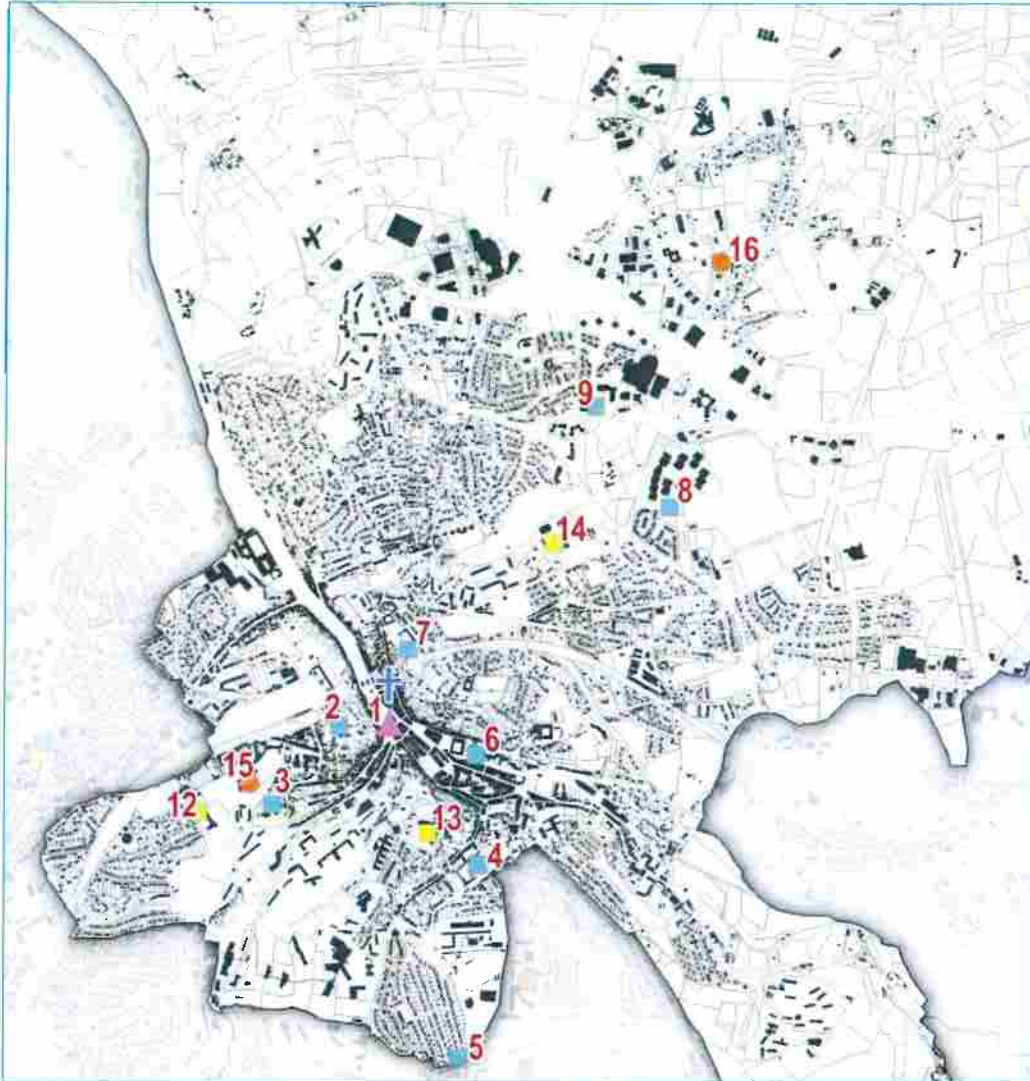

MORLAIX

	Services et équipements administratifs	9	Ecole primaire publique Jean Jaurès
1	Mairie	10	Ecole primaire publique Emile Cloarec
2	Ecole primaire privée Notre-Dale de Lourdes	11	Ecole primaire privée Notre-Dame de Ploujean
3	Ecole primaire publique Gambetta	12	Collège privé Saint-Augustin
4	Ecole primaire et collège privé Saint-Joseph	13	Collège public du Château
5	Ecole primaire privée Diwan	14	Collège public Pierre Mendès France
6	Ecole primaire publique Poan Ben	15	Ensemble scolaire Notre-Dame du Mur, le Porsmeur
7	Ecole primaire publique Corentin Caër	16	Maison familiale rurale de Kerozar
8	Ecole primaire publique Jean Piaget	17	Lycée agricole de Suscinio

Les équipements scolaires au sein de la commune de Morlaix sont situés équitablement, du primaire au lycée, permettant des accès aisés pour toute la population. Une certaine diversité existe également sur la commune, avec plusieurs établissements privés ou publics, ainsi qu'une spécificité avec deux lycées agricoles.

Par leur proximité, les équipements de Plourin-Lès-Morlaix et de Saint-Martin-des-Champ sont également accessibles à la population morlaisienne.

Equipements de loisirs et sportifs		15	Port de plaisance
1	Salle multisports	16	Court de tennis
2	Terrain multisports scolaire	17	Hippodrome
3	Terrain multisports scolaire	18	Carrière
4	Terrain multisports scolaire	19	Manège