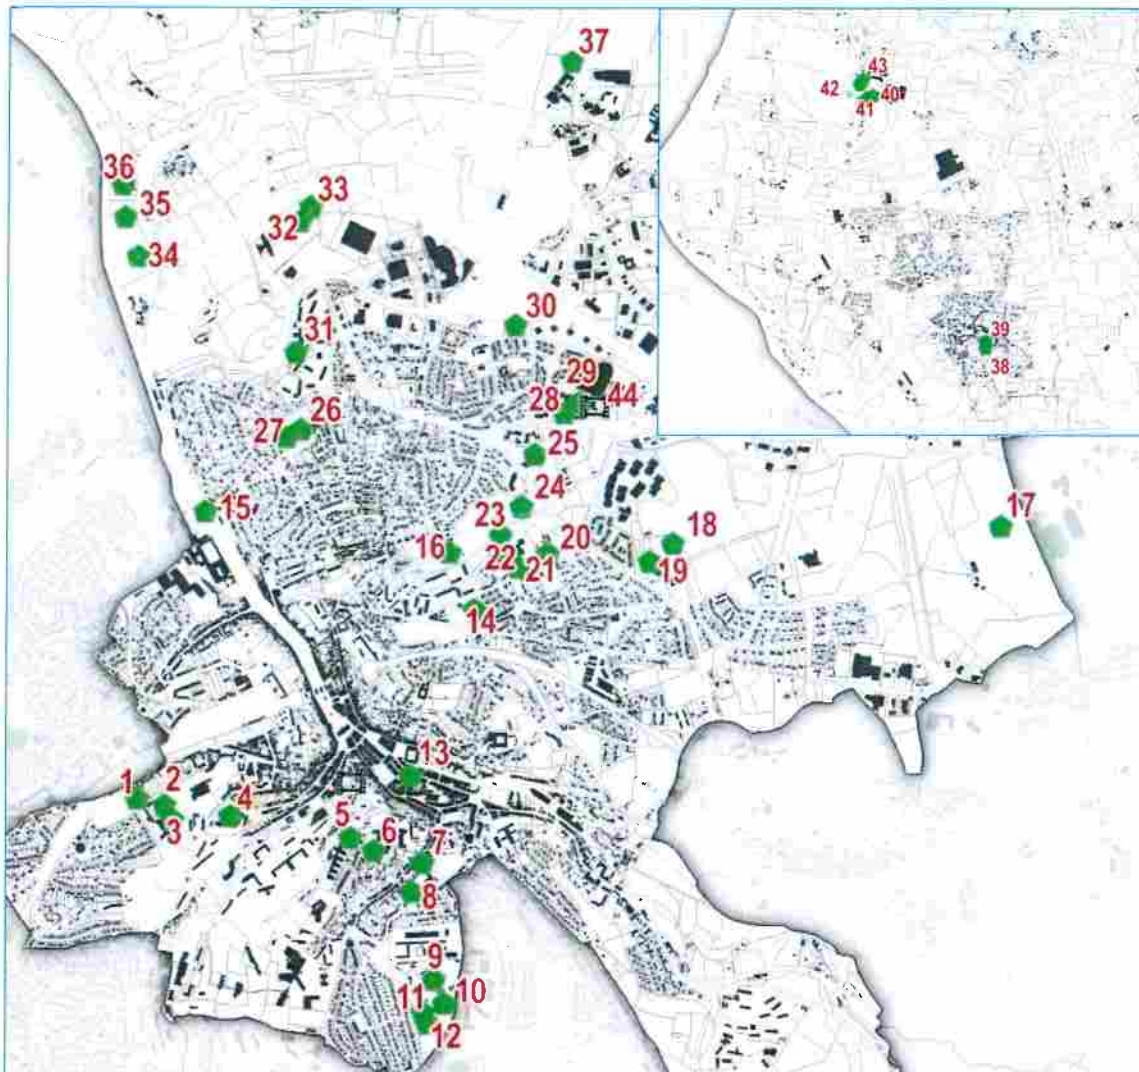

MORLAIX

	Services et équipements administratifs	9	Ecole primaire publique Jean Jaurès
1	Mairie	10	Ecole primaire publique Emile Cloarec
2	Ecole primaire privée Notre-Dale de Lourdes	11	Ecole primaire privée Notre-Dame de Ploujean
3	Ecole primaire publique Gambetta	12	Collège privé Saint-Augustin
4	Ecole primaire et collège privé Saint-Joseph	13	Collège public du Château
5	Ecole primaire privée Diwan	14	Collège public Pierre Mendès France
6	Ecole primaire publique Poan Ben	15	Ensemble scolaire Notre-Dame du Mur, le Porsmeur
7	Ecole primaire publique Corentin Caër	16	Maison familiale rurale de Kerozar
8	Ecole primaire publique Jean Piaget	17	Lycée agricole de Suscinio

Les équipements scolaires au sein de la commune de Morlaix sont situés équitablement, du primaire au lycée, permettant des accès aisés pour toute la population. Une certaine diversité existe également sur la commune, avec plusieurs établissements privés ou publics, ainsi qu'une spécificité avec deux lycées agricoles.

Par leur proximité, les équipements de Plourin-Lès-Morlaix et de Saint-Martin-des-Champ sont également accessibles à la population morlaisienne.

Equipements de loisirs et sportifs		15	Port de plaisance
1	Salle multisports	16	Court de tennis
2	Terrain multisports scolaire	17	Hippodrome
3	Terrain multisports scolaire	18	Carrière
4	Terrain multisports scolaire	19	Manège